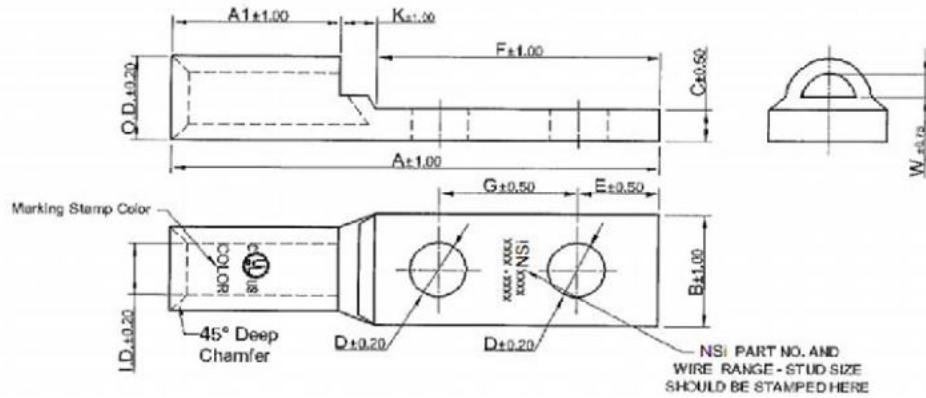

Copper Short Barrel Two Hole Compression Lug - GL-N Series

Drawn - SD

Approved - KM

Material - Copper

Title - Copper Short Barrel Two Hole Compression Lug - GL-N Series

Part Number	Wire Range	Stud Size	Hole Spacing	Color Code	I.D mm	Inches	O.D. mm	Inches	A mm	Inches	A1 mm	Inches	B mm	Inches	C mm	Inches	D mm	Inches	E mm	Inches	F mm	Inches	G mm	Inches	K mm	Inches	W mm	Inches
GL6N-141	6	1/4"	5/8"	BLUE	5.20	0.20	7.50	0.30	53.00	2.09	18.00	0.71	10.70	0.42	2.10	0.08	6.40	0.25	7.10	0.28	32.00	1.26	15.90	0.63	3.00	0.12	1.30	0.05
GL6N-143	6	1/4"	1"	BLUE	5.20	0.20	7.50	0.30	67.00	2.64	18.00	0.71	10.70	0.42	2.10	0.08	6.40	0.25	7.10	0.28	46.00	1.81	25.40	1.00	3.00	0.12	1.30	0.05
GL6N-38	6	3/8"	1"	BLUE	5.20	0.20	7.50	0.30	67.00	2.64	18.00	0.71	12.40	0.49	2.20	0.09	10.50	0.41	9.70	0.38	46.00	1.81	25.40	1.00	3.00	0.12	1.30	0.05
GL4N-141	4	1/4"	5/8"	GRAY	6.40	0.25	8.70	0.34	53.00	2.09	18.00	0.71	12.40	0.49	2.20	0.09	6.40	0.25	7.10	0.28	32.00	1.26	15.90	0.63	3.00	0.12	1.70	0.07
GL4N-143	4	1/4"	1"	GRAY	6.40	0.25	8.70	0.34	68.00	2.68	19.00	0.75	12.40	0.49	2.20	0.09	6.40	0.25	7.10	0.28	46.00	1.81	25.40	1.00	3.00	0.12	1.70	0.07
GL4N-38	4	3/8"	1"	GRAY	6.40	0.25	8.70	0.34	68.00	2.68	19.00	0.75	12.40	0.49	2.20	0.09	10.50	0.41	9.70	0.38	46.00	1.81	25.40	1.00	3.00	0.12	1.70	0.07
GL2N-141	2	1/4"	5/8"	BROWN	8.00	0.31	10.70	0.42	58.00	2.28	21.00	0.83	15.30	0.60	2.60	0.10	6.40	0.25	7.10	0.28	32.00	1.26	15.90	0.63	4.00	0.16	2.00	0.08
GL2N-38	2	3/8"	1"	BROWN	8.00	0.31	10.70	0.42	72.00	2.83	21.00	0.83	15.30	0.60	2.60	0.10	10.50	0.41	7.10	0.28	46.00	1.81	25.40	1.00	4.00	0.16	2.00	0.08
GL2N-142	2	1/4"	3/4"	BROWN	8.00	0.31	10.70	0.42	60.00	2.36	21.00	0.83	15.30	0.60	2.60	0.10	6.40	0.25	7.10	0.28	35.00	1.38	19.10	0.75	4.00	0.16	2.00	0.08
GL2N-143	2	1/4"	1"	BROWN	8.00	0.31	10.70	0.42	71.00	2.80	21.00	0.83	15.30	0.60	2.60	0.10	6.40	0.25	7.10	0.28	46.00	1.81	25.40	1.00	4.00	0.16	2.00	0.08
GL10N-38	1/0 AWG	3/8"	1"	PINK	9.90	0.39	13.20	0.52	72.00	2.83	21.00	0.83	18.90	0.74	3.20	0.13	10.50	0.41	9.70	0.38	46.00	1.81	25.40	1.00	5.00	0.20	2.50	0.10
GL20N-38	2/0 AWG	3/8"	1"	BLACK	11.20	0.44	14.30	0.56	76.00	2.99	24.00	0.94	20.70	0.81	3.00	0.12	10.50	0.41	9.70	0.38	46.00	1.81	25.40	1.00	6.00	0.24	2.50	0.10
GL20N	2/0 AWG	1/2"	1 3/4"	BLACK	11.20	0.44	14.30	0.56	106.00	4.17	24.00	0.94	20.70	0.81	3.00	0.12	13.00	0.51	15.70	0.62	76.00	2.99	44.50	1.75	6.00	0.24	2.50	0.10
GL30N	3/0 AWG	1/2"	1 3/4"	ORANGE	12.50	0.49	15.80	0.62	109.00	4.29	25.00	0.98	22.90	0.90	3.20	0.13	13.00	0.51	15.70	0.62	76.00	2.99	44.50	1.75	8.00	0.31	3.00	0.12
GL30N-38	3/0 AWG	3/8"	1"	ORANGE	12.50	0.49	15.80	0.62	79.00	3.11	25.00	0.98	22.90	0.90	3.20	0.13	10.50	0.41	9.70	0.38	46.00	1.81	25.40	1.00	8.00	0.31	3.00	0.12
GL40N	4/0 AWG	1/2"	1 3/4"	PURPLE	13.90	0.55	17.50	0.69	109.00	4.29	25.00	0.98	25.40	1.00	3.40	0.13	13.00	0.51	15.70	0.62	76.00	2.99	44.50	1.75	8.00	0.31	3.50	0.14
GL40N-38	4/0 AWG	3/8"	1"	PURPLE	13.90	0.55	17.50	0.69	79.00	3.11	25.00	0.98	25.40	1.00	3.40	0.13	10.50	0.41	9.70	0.38	46.00	1.81	25.40	1.00	8.00	0.31	3.50	0.14
GL250N	250	1/2"	1 3/4"	YELLOW	15.10	0.59	19.10	0.75	112.00	4.41	27.00	1.06	27.70	1.09	3.80	0.15	13.00	0.51	15.70	0.62	76.00	2.99	44.50	1.75	9.00	0.35	4.00	0.16
GL250N-38	250	3/8"	1"	YELLOW	15.10	0.59	19.10	0.75	82.00	3.23	27.00	1.06	27.70	1.09	3.80	0.15	10.50	0.41	9.70	0.38	46.00	1.81	25.40	1.00	9.00	0.35	4.00	0.16
GL300N	300	1/2"	1 3/4"	WHITE	16.70	0.66	20.70	0.81	112.00	4.41	27.00	1.06	30.20	1.19	3.80	0.15	13.00	0.51	15.70	0.62	76.00	2.99	44.50	1.75	9.00	0.35	4.20	0.17
GL350N	350	1/2"	1 3/4"	RED	17.80	0.70	22.20	0.87	115.00	4.53	28.00	1.10	32.40	1.28	4.20	0.17	13.00	0.51	15.70	0.62	76.00	2.99	44.50	1.75	11.00	0.43	4.20	0.17
GL350N-38	350	3/8"	1"	RED	17.80	0.70	22.20	0.87	85.00	3.35	28.00	1.10	32.40	1.28	4.20	0.17	10.50	0.41	9.70	0.38	46.00	1.81	25.40	1.00	11.00	0.43	4.50	0.18
GL400N	400	1/2"	1 3/4"	BLUE	19.40	0.76	24.10	0.95	119.00	4.69	30.00	1.18	35.20	1.39	4.50	0.18	13.00	0.51	15.70	0.62	76.00	2.99	44.50	1.75	13.00	0.51	4.80	0.19
GL500N	500	1/2"	1 3/4"	BROWN	21.30	0.84	27.00	1.06	124.00	4.88	35.00	1.38	39.10	1.54	5.50	0.22	13.00	0.51	15.70	0.62	76.00	2.99	44.50	1.75	13.00	0.51	4.80	0.19
GL500N-38	500	3/8"	1"	BROWN	21.30	0.84	27.00	1.06	94.00	3.70	35.00	1.38	39.10	1.54	5.50	0.22	10.50	0.41	9.70	0.38	46.00	1.81	25.40	1.00	13.00	0.51	5.00	0.20
GL600N	600	1/2"	1 3/4"	GREEN	23.50	0.93	30.20	1.19	128.00	5.04	38.00	1.50	43.60	1.72	6.40	0.25	13.00	0.51	15.70	0.62	76.00	2.99	44.50	1.75	14.00	0.55	6.00	0.24
GL750N	750	1/2"	1 3/4"	BLACK	26.50	1.04	33.30	1.31	140.00	5.51	47.00	1.85	48.30	1.90	6.80	0.27	13.00	0.51	15.70	0.62	76.00	2.99	44.50	1.75	17.00	0.67	6.50	0.26